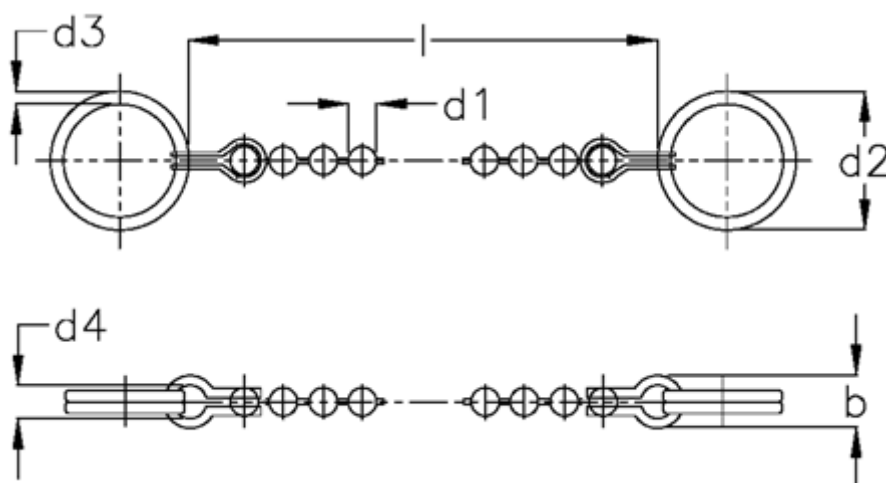

Varenummer: 2001550030
Beskrivelse: E+G Kuglekæde
GN 111-500-30

Mål

b	= 6
d1	= 3.5
d2	= 30
d3	= 1.8
d4	= 4
l	= 500
Statisk belastning (N)	= 120